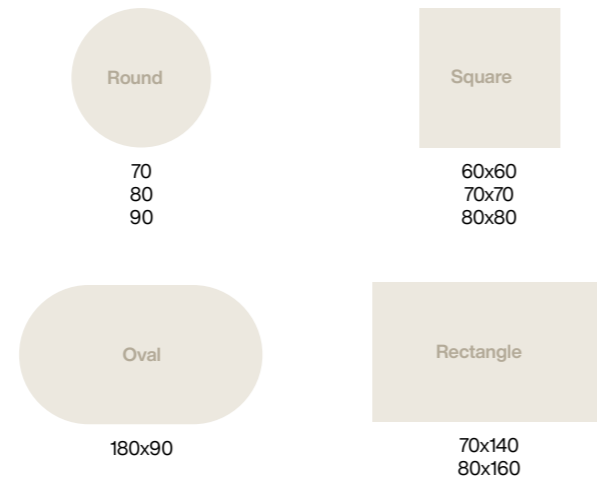

Café & Bar tables

Essential, elegant, and timeless, the FLOE 48x48 bases allow for the configuration of café and bar tables designed for social environments. The 48x48 bases are available in three heights and can be used to create both single-leg and double-leg tables. The wide range of tabletops, materials, and finishes available allows for easy integration into modern workspaces, hospitality settings, and residential environments.

Essentiels, élégants et intemporels, les piètements FLOE 48x48 permettent de créer des tables de café et de bar conçues pour les environnements conviviaux. Disponibles en trois hauteurs, ils permettent de créer des tables à un ou deux pieds. La large gamme de plateaux, de matériaux et de finitions disponibles permet une intégration aisée dans les espaces de travail modernes, les espaces hôteliers et les environnements résidentiels.

Esenciales, elegantes y atemporales, las bases FLOE 48x48 permiten configurar mesas de cafetería y bar diseñadas para entornos sociales. Las bases 48x48 están disponibles en tres alturas y pueden utilizarse para crear mesas de una o dos patas. La amplia gama de sobres, materiales y acabados disponibles facilita su integración en espacios de trabajo modernos, entornos de hostelería y ambientes residenciales.

Heights

Tabletops