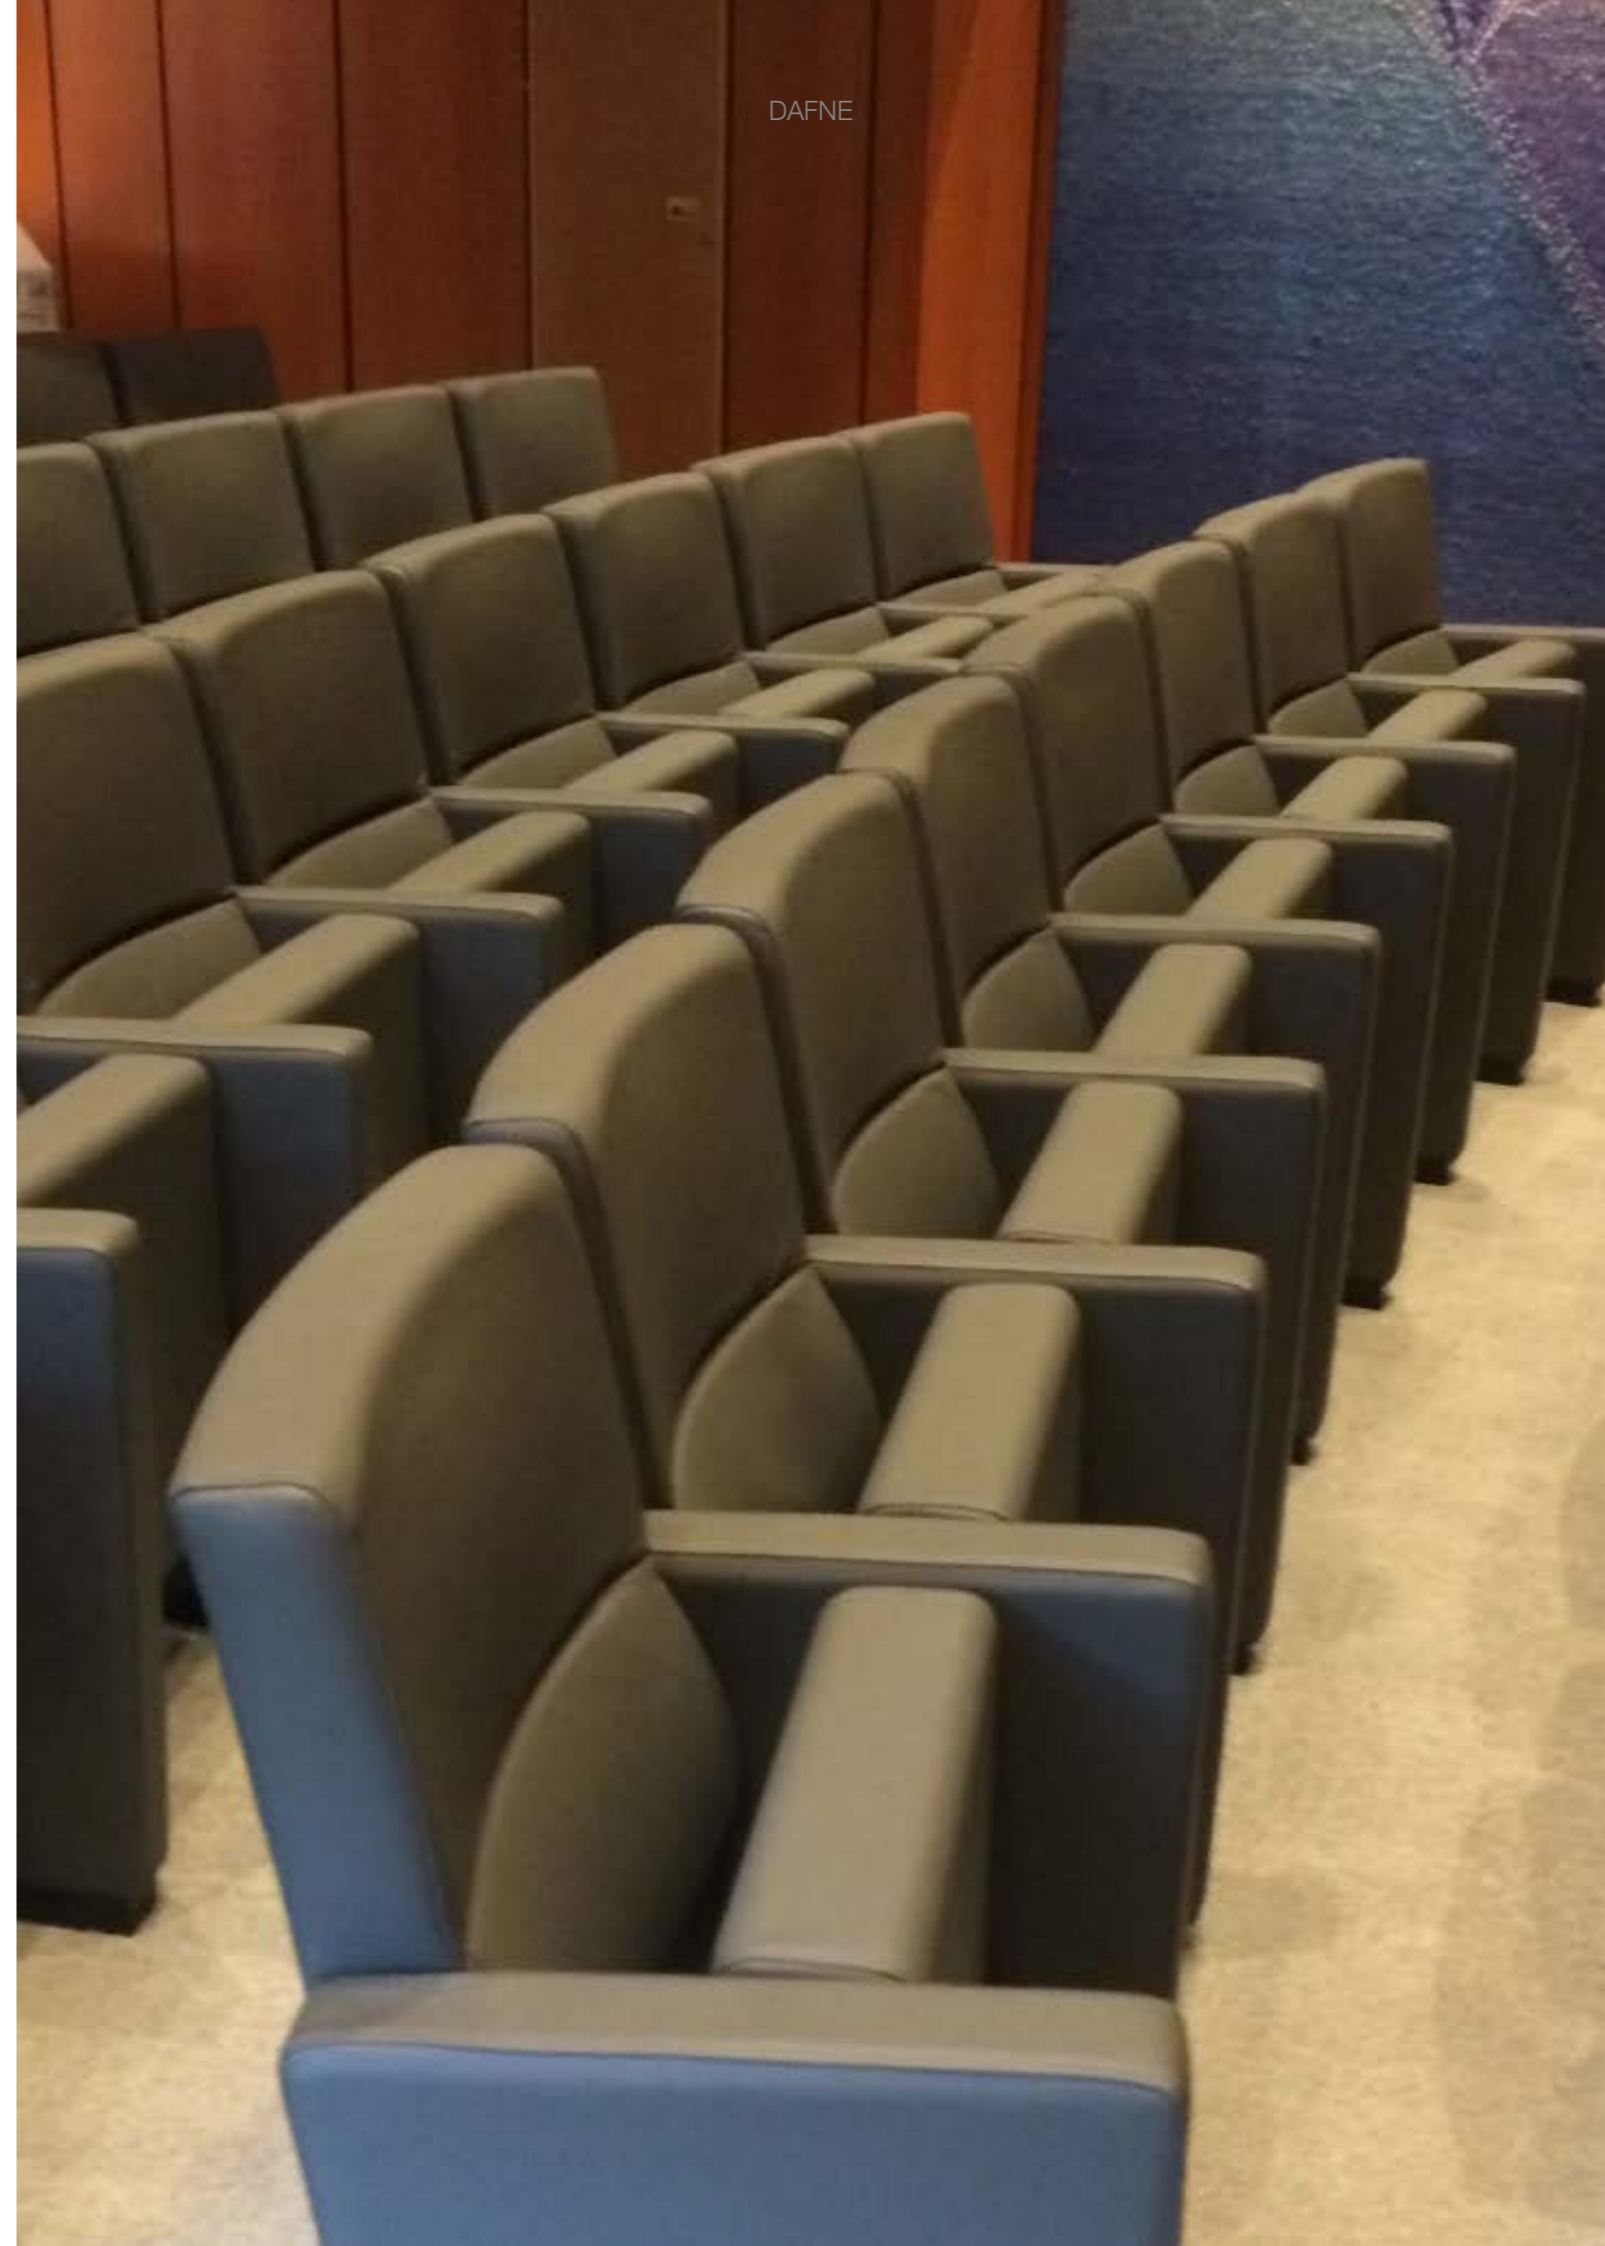

DAFNE

Rivestimento completo in pelle
Fully upholstered in leather

DAFNE