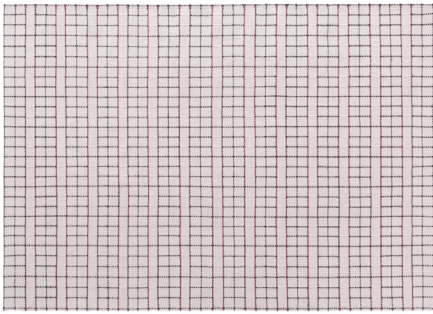

RETI

Design by Studio Terhedebrügge

OUTDOOR COLLECTION

Alfombra Reti. Reti rug

Técnico. Technical

180 cm
5'11"

246 cm
8'11"

198 cm
6'6"

300 cm
9'10"

6,6 Kg / 14.6 lbs

0'04 m³ / 1.5 ft³

8,9 Kg / 19.6 lbs

0'05 m³ / 1.9 ft³

100% PET reciclado. 100% recycled PET

Hand Loom. Hand Loom

Peso total aprox.: 1,5 Kg/m². Total aprox weight: 0.31 lbs/ft²

Altura total aprox.: 5 mm. Total aprox height: 0.2"

Disponible en medidas especiales. Special sizes available

Colores disponibles. Available colours

Black-Pink

Terracotta-Blue

Blue-Green