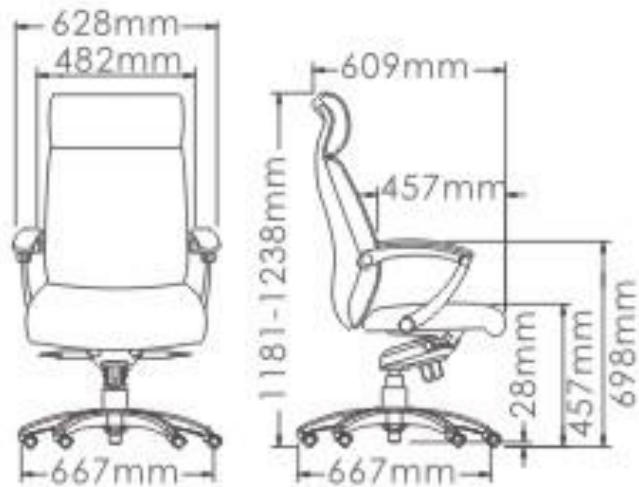

ניתן להזמין עם משענת ראש וללא.

הכסא עומד בתקן האיכות המחמיר הצפון אמריקאי ANSI BIFMA ובעל אישור GREENGUARD.

WAXMAN

Inspire your office

RACER

WAXMAN
Inspire your office

BIFMA
INTERNATIONAL
Manufacturer certifies that products meet or exceed applicable ANSI/BIFMA standards.